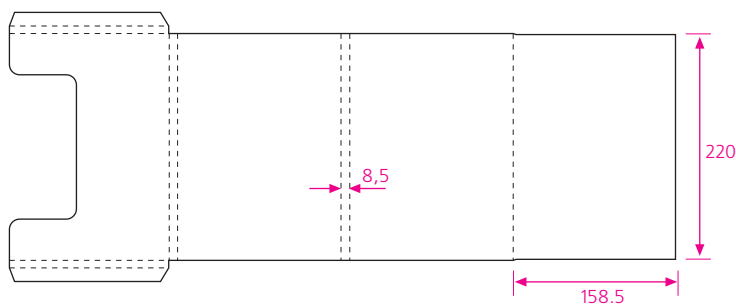

35 формат в развернутом виде 601 x 430 мм
два клееных клапана

33 формат в развернутом виде 511 x 432 мм
два клееных клапана

63 формат в развернутом виде 474,8 x 421 мм
два клееных клапана

56 формат в развернутом виде 521 x 434,5 мм
два клееных клапана

25 формат в развернутом виде 492 x 433 мм
два клееных клапана

21 формат в развернутом виде 670 x 353 мм
клапан складной

36 формат в развернутом виде 470 x 478 мм
клапан складной

«Тройные» папки

27 формат в развернутом виде 685 x 425 мм

клапаны клееные

74

формат в развернутом виде 646 x 261 мм
клапаны клееные

46

формат в развернутом виде 676 x 425 мм
клапаны клееные

34

формат в развернутом виде 656,5 x 379 мм
клапаны клееные

73