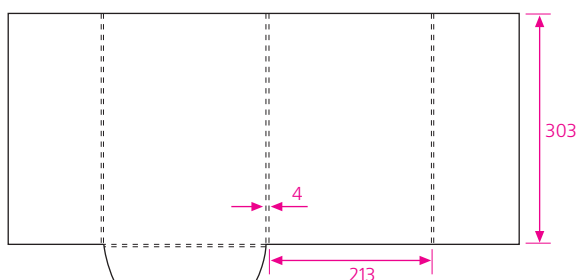

35 формат в развернутом виде 601 x 430 мм
два клееных клапана

33 формат в развернутом виде 511 x 432 мм
два клееных клапана

63 формат в развернутом виде 474,8 x 421 мм
два клееных клапана

56 формат в развернутом виде 521 x 434,5 мм
два клееных клапана

25 формат в развернутом виде 492 x 433 мм
два клееных клапана

21 формат в развернутом виде 670 x 353 мм
клапан складной

36 формат в развернутом виде 470 x 478 мм
клапан складной

«Тройные» папки

27 формат в развернутом виде 685 x 425 мм