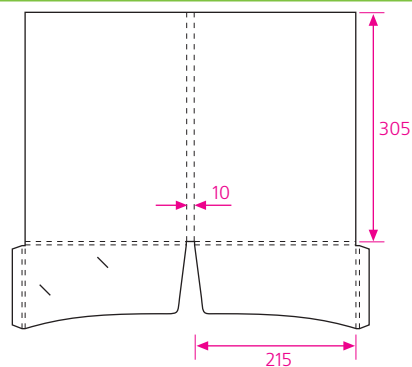

63 формат в развернутом виде 474,8 x 421 мм
два клееных клапана