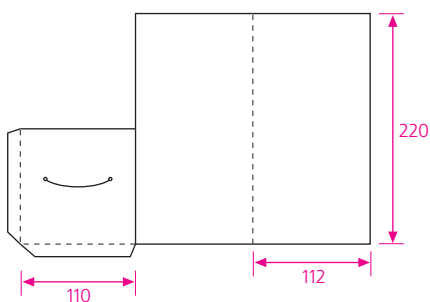

клапаны клееные

74

формат в развернутом виде 646 x 261 мм
клапаны клееные

46

формат в развернутом виде 676 x 425 мм
клапаны клееные

34

формат в развернутом виде 656,5 x 379 мм
клапаны клееные

73

формат в развернутом виде 878 x 315 мм
клапан клееный

47

формат в развернутом виде 652,8 x 406,4 мм
клапан клееный

Папки нестандартных размеров

58 формат в развернутом виде 310 x 280 мм
клапан клееный

42 формат в развернутом виде 541 x 222,6 мм
клапаны клееные

53 формат в развернутом виде 408 x 255 мм
клапаны клееные

50 формат в развернутом виде 393,5 x 277 мм
клапан клееный

37 формат в развернутом виде 369,5 x 272 мм
клапан замковый

38 формат в развернутом виде 346 x 232 мм
клапаны клееные

12 формат в развернутом виде 585 x 405 мм
два замковых клапана

13 формат в развернутом виде 601 x 410 мм
два замковых клапана

48 формат в развернутом виде 501 x 486 мм
два замковых клапана

20 формат в развернутом виде 591 x 400 мм
два замковых клапана