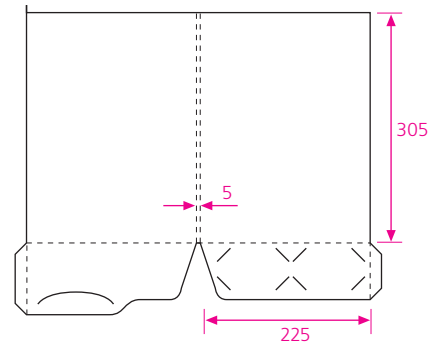

53 формат в развернутом виде 408 x 255 мм
клапаны клееные

50 формат в развернутом виде 393,5 x 277 мм
клапан клееный

37 формат в развернутом виде 369,5 x 272 мм
клапан замковый

38 формат в развернутом виде 346 x 232 мм
клапаны клееные

61 формат в развернутом виде 364,8 x 305 мм
клапаны складные

40 формат в развернутом виде 630 x 329,6 мм
клапан клееный

15 формат в развернутом виде 470 x 400 мм
два клееных клапана

31 формат в развернутом виде 480 x 407 мм
два клееных клапана

16 формат в развернутом виде 485 x 420 мм
два клееных клапана

17 формат в развернутом виде 480 x 412 мм
два клееных клапана

54 формат в развернутом виде 578 x 351 мм
два клееных клапана

49 формат в развернутом виде 485 x 400 мм
два клееных клапана