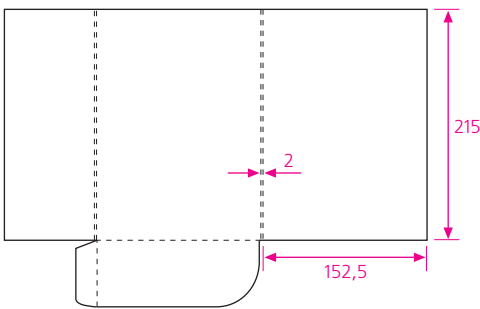

клапаны клееные

74

формат в развернутом виде 646 x 261 мм
клапаны клееные

46

формат в развернутом виде 676 x 425 мм
клапаны клееные

34

формат в развернутом виде 656,5 x 379 мм
клапаны клееные

73

формат в развернутом виде 878 x 315 мм
клапан клееный

47

формат в развернутом виде 652,8 x 406,4 мм
клапан клееный

Папки нестандартных размеров

58 формат в развернутом виде 310 x 280 мм
клапан клееный

42 формат в развернутом виде 541 x 222,6 мм
клапаны клееные

53 формат в развернутом виде 408 x 255 мм
клапаны клееные

50 формат в развернутом виде 393,5 x 277 мм
клапан клееный

37 формат в развернутом виде 369,5 x 272 мм
клапан замковый

38 формат в развернутом виде 346 x 232 мм
клапаны клееные

16 формат в развернутом виде 485 x 420 мм
два клееных клапана

17 формат в развернутом виде 480 x 412 мм
два клееных клапана

54 формат в развернутом виде 578 x 351 мм
два клееных клапана

49 формат в развернутом виде 485 x 400 мм
два клееных клапана