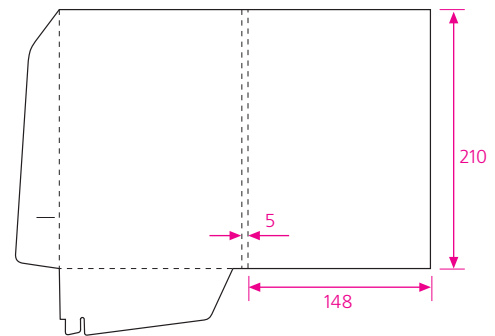

12 формат в развернутом виде 585 x 405 мм
два замковых клапана

13 формат в развернутом виде 601 x 410 мм
два замковых клапана

48 формат в развернутом виде 501 x 486 мм
два замковых клапана

20 формат в развернутом виде 591 x 400 мм
два замковых клапана

28 формат в развернутом виде 531,5 x 460 мм
два замковых клапана

14 формат в развернутом виде 601 x 410 мм
два замковых клапана

19 формат в развернутом виде 563 x 411 мм
один замковый клапан , второй – клеевый

30 формат в развернутом виде 506 x 367 мм
клапан замковый

51 формат в развернутом виде 520 x 410 мм
клапан замковый

32 формат в развернутом виде 541,4 x 405 мм
клапан замковый

66 формат в развернутом виде 586,3 x 407,5 мм
клапан замковый

68 формат в развернутом виде 336,5 x 264 мм
клапан замковый

70 формат в развернутом виде 520 x 392 мм
клапан замковый

39 формат в развернутом виде 566 x 423 мм
клапан замковый

Технические параметры бумажных папок: