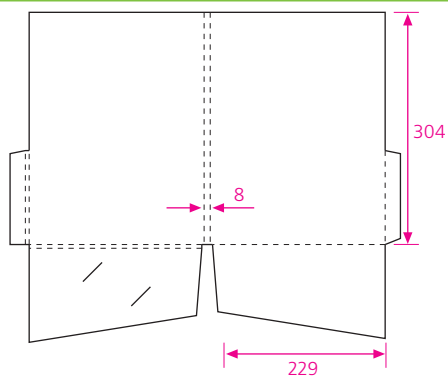

04 формат в развернутом виде 558 x 401 мм
клапан замковый

60 формат в развернутом виде 532 x 465 мм
клапан замковый

44 формат в развернутом виде 534 x 384 мм
клапан замковый

71 формат в развернутом виде 572 x 395 мм
два замковых клапана

72 формат в развернутом виде 667 x 327 мм
клапан клееный

Клапан клееный

10 формат в развернутом виде 465 x 412 мм
клапан клееный

09 формат в развернутом виде 451,3 x 445 мм
клапан клееный

29 формат в развернутом виде 470 x 390 мм
клапан клееный

24 формат в развернутом виде 465 x 470 мм
клапан клееный

11 формат в развернутом виде 471 x 380 мм
клапан клееный

08 формат в развернутом виде 600,5 x 339,5 мм
клапан клееный

41 формат в развернутом виде 585 x 407 мм
клапан клееный (вырубается отдельно)

35 формат в развернутом виде 601 x 430 мм
два клееных клапана

33 формат в развернутом виде 511 x 432 мм
два клееных клапана

63 формат в развернутом виде 474,8 x 421 мм
два клееных клапана

56 формат в развернутом виде 521 x 434,5 мм
два клееных клапана