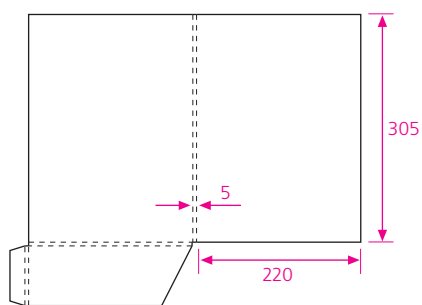

45 формат в развернутом виде 530 x 416 мм
клапан замковый

57 формат в развернутом виде 555 x 419 мм
клапан замковый

26 формат в развернутом виде 540 x 416 мм
клапан замковый

65 формат в развернутом виде 550 x 426 мм
клапан замковый

04 формат в развернутом виде 558 x 401 мм
клапан замковый

60 формат в развернутом виде 532 x 465 мм
клапан замковый

44 формат в развернутом виде 534 x 384 мм
клапан замковый

71 формат в развернутом виде 572 x 395 мм
два замковых клапана

72 формат в развернутом виде 667 x 327 мм
клапан клееный

Клапан клееный

10 формат в развернутом виде 465 x 412 мм
клапан клееный

09 формат в развернутом виде 451,3 x 445 мм
клапан клееный

29 формат в развернутом виде 470 x 390 мм
клапан клееный

24 формат в развернутом виде 465 x 470 мм
клапан клееный

11 формат в развернутом виде 471 x 380 мм
клапан клееный

08 формат в развернутом виде 600,5 x 339,5 мм
клапан клееный

41 формат в развернутом виде 585 x 407 мм
клапан клееный (вырубается отдельно)