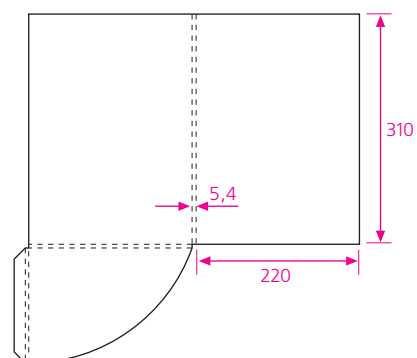

01 формат в развернутом виде 520 x 410 мм
клапан замковый

03 формат в развернутом виде 532 x 411 мм
клапан замковый

06 формат в развернутом виде 476,7 x 446,8 мм
клапан замковый

07 формат в развернутом виде 476,7 x 446,8 мм
клапан замковый

04 формат в развернутом виде 558 x 401 мм
клапан замковый

60 формат в развернутом виде 532 x 465 мм
клапан замковый

44 формат в развернутом виде 534 x 384 мм
клапан замковый

71 формат в развернутом виде 572 x 395 мм
два замковых клапана

72 формат в развернутом виде 667 x 327 мм
клапан клееный

Клапан клееный

10 формат в развернутом виде 465 x 412 мм
клапан клееный

09 формат в развернутом виде 451,3 x 445 мм
клапан клееный

29 формат в развернутом виде 470 x 390 мм
клапан клееный