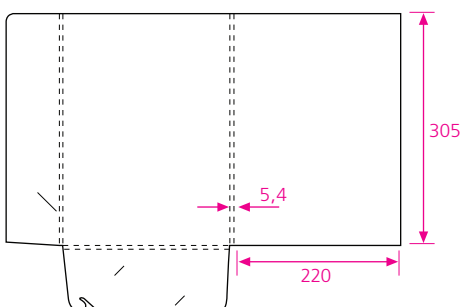

28 формат в развернутом виде 531,5 x 460 мм
два замковых клапана

14 формат в развернутом виде 601 x 410 мм
два замковых клапана

19 формат в развернутом виде 563 x 411 мм
один замковый клапан , второй – клеевый

30 формат в развернутом виде 506 x 367 мм
клапан замковый

51 формат в развернутом виде 520 x 410 мм
клапан замковый

32 формат в развернутом виде 541,4 x 405 мм
клапан замковый

66 формат в развернутом виде 586,3 x 407,5 мм
клапан замковый

68 формат в развернутом виде 336,5 x 264 мм
клапан замковый

70 формат в развернутом виде 520 x 392 мм
клапан замковый

39 формат в развернутом виде 566 x 423 мм
клапан замковый

Технические параметры бумажных папок: