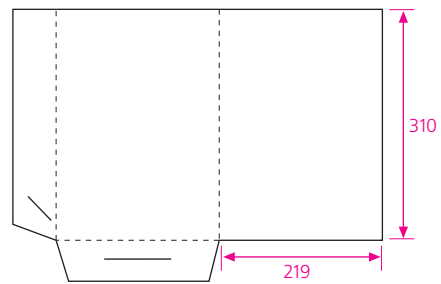

Технические параметры бумажных папок:

материал

- мелованный картон, дизайнерские сорта бумаги

цветность

- полноцветная (офсетная) печать или печать красками Pantone в 1-2 цвета (офсетная или трафаретная печать)

дополнительная отделка

- ламинация матовая или глянцевая
- УФ-лакирование выборочное матовое или глянцевое
- глиттеры
- тиснение фольгой
- тиснение конгревное

Готовые штампы папок

! Возможно изготовление бумажных папок любых размеров, необходимых для ваших рекламных целей.

Клапан замковый

02

формат в развернутом виде 489 x 395 мм
клапан замковый

23

формат в развернутом виде 496 x 365 мм
клапан замковый

55

формат в развернутом виде 483 x 368 мм
клапан замковый

67

формат в развернутом виде 477 x 385 мм
клапан замковый

43

формат в развернутом виде 501 x 377 мм
клапан замковый

22

формат в развернутом виде 478 x 377,3 мм
клапан замковый