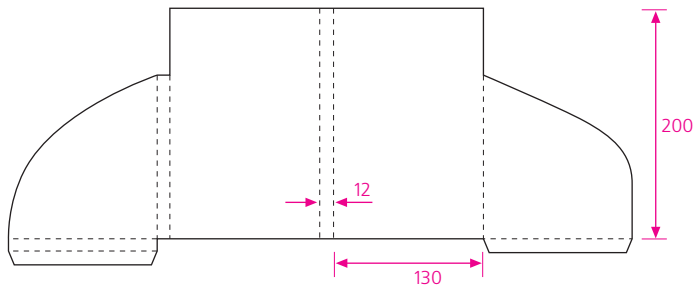

клапаны клееные

74

формат в развернутом виде 646 x 261 мм
клапаны клееные

46

формат в развернутом виде 676 x 425 мм
клапаны клееные

34

формат в развернутом виде 656,5 x 379 мм
клапаны клееные

73

формат в развернутом виде 878 x 315 мм
клапан клееный

47

формат в развернутом виде 652,8 x 406,4 мм
клапан клееный

Папки нестандартных размеров

58 формат в развернутом виде 310 x 280 мм
клапан клееный

42 формат в развернутом виде 541 x 222,6 мм
клапаны клееные

53 формат в развернутом виде 408 x 255 мм
клапаны клееные

50 формат в развернутом виде 393,5 x 277 мм
клапан клееный

37 формат в развернутом виде 369,5 x 272 мм
клапан замковый

38 формат в развернутом виде 346 x 232 мм
клапаны клееные