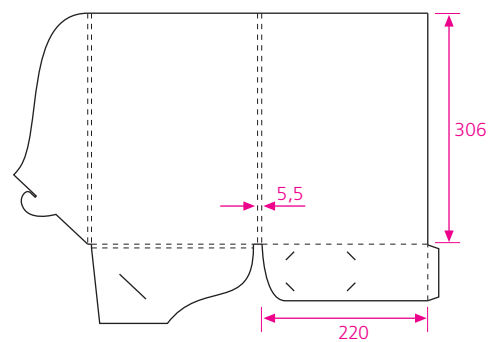

16 формат в развернутом виде 485 x 420 мм
два клееных клапана

17 формат в развернутом виде 480 x 412 мм
два клееных клапана

54 формат в развернутом виде 578 x 351 мм
два клееных клапана

49 формат в развернутом виде 485 x 400 мм
два клееных клапана

12 формат в развернутом виде 585 x 405 мм
два замковых клапана

13 формат в развернутом виде 601 x 410 мм
два замковых клапана

48 формат в развернутом виде 501 x 486 мм
два замковых клапана

20 формат в развернутом виде 591 x 400 мм
два замковых клапана

28 формат в развернутом виде 531,5 x 460 мм
два замковых клапана

14 формат в развернутом виде 601 x 410 мм
два замковых клапана

19 формат в развернутом виде 563 x 411 мм
один замковый клапан , второй – клеевый