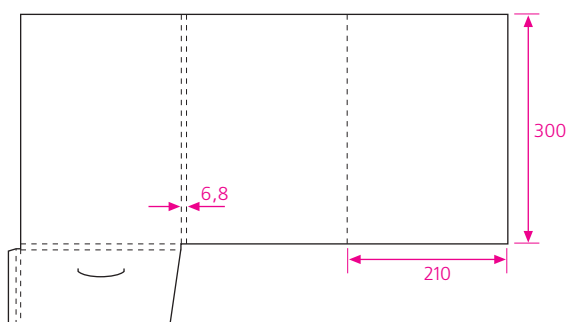

клапаны клееные

74

формат в развернутом виде 646 x 261 мм
клапаны клееные

46

формат в развернутом виде 676 x 425 мм
клапаны клееные

34

формат в развернутом виде 656,5 x 379 мм
клапаны клееные

формат в развернутом виде 878 x 315 мм
клапан клееный

47

формат в развернутом виде 652,8 x 406,4 мм
клапан клееный