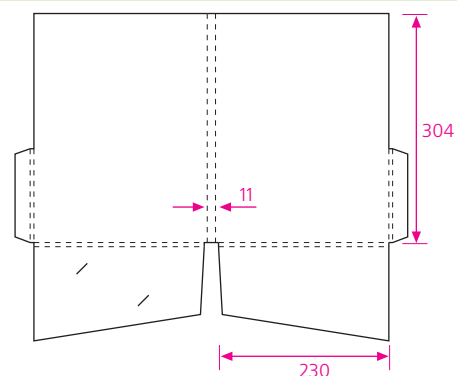

04 формат в развернутом виде 558 x 401 мм
клапан замковый

60 формат в развернутом виде 532 x 465 мм
клапан замковый

44 формат в развернутом виде 534 x 384 мм
клапан замковый

71 формат в развернутом виде 572 x 395 мм
два замковых клапана

72 формат в развернутом виде 667 x 327 мм
клапан клееный

Клапан клееный

10 формат в развернутом виде 465 x 412 мм
клапан клееный

09 формат в развернутом виде 451,3 x 445 мм
клапан клееный

29 формат в развернутом виде 470 x 390 мм
клапан клееный

24 формат в развернутом виде 465 x 470 мм
клапан клееный

11 формат в развернутом виде 471 x 380 мм
клапан клееный

08 формат в развернутом виде 600,5 x 339,5 мм
клапан клееный

41 формат в развернутом виде 585 x 407 мм
клапан клееный (вырубается отдельно)

35 формат в развернутом виде 601 x 430 мм
два клееных клапана

33 формат в развернутом виде 511 x 432 мм
два клееных клапана

63 формат в развернутом виде 474,8 x 421 мм
два клееных клапана

56 формат в развернутом виде 521 x 434,5 мм
два клееных клапана