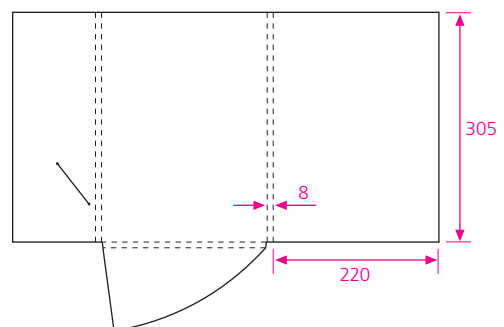

39 формат в развернутом виде 566 x 423 мм
клапан замковый