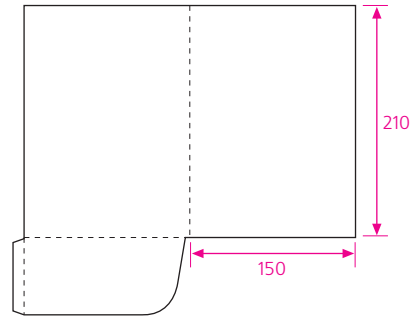

клапаны клееные

74

формат в развернутом виде 646 x 261 мм
клапаны клееные

46

формат в развернутом виде 676 x 425 мм
клапаны клееные

34

формат в развернутом виде 656,5 x 379 мм
клапаны клееные

73

формат в развернутом виде 878 x 315 мм
клапан клееный

47

формат в развернутом виде 652,8 x 406,4 мм
клапан клееный

Папки нестандартных размеров

58 формат в развернутом виде 310 x 280 мм
клапан клееный

42 формат в развернутом виде 541 x 222,6 мм
клапаны клееные

53 формат в развернутом виде 408 x 255 мм
клапаны клееные

50 формат в развернутом виде 393,5 x 277 мм
клапан клееный

37 формат в развернутом виде 369,5 x 272 мм
клапан замковый

38 формат в развернутом виде 346 x 232 мм
клапаны клееные