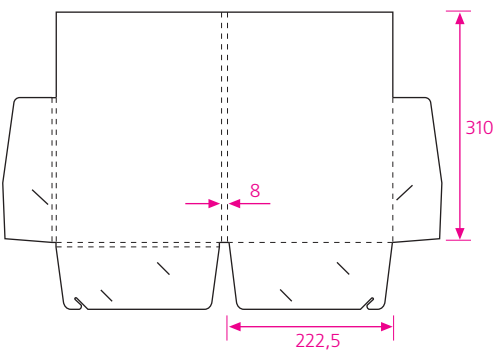

61 формат в развернутом виде 364,8 x 305 мм
клапаны складные

40 формат в развернутом виде 630 x 329,6 мм
клапан клееный

15 формат в развернутом виде 470 x 400 мм
два клееных клапана

31 формат в развернутом виде 480 x 407 мм
два клееных клапана

16 формат в развернутом виде 485 x 420 мм
два клееных клапана

17 формат в развернутом виде 480 x 412 мм
два клееных клапана

54 формат в развернутом виде 578 x 351 мм
два клееных клапана

49 формат в развернутом виде 485 x 400 мм
два клееных клапана

12 формат в развернутом виде 585 x 405 мм
два замковых клапана

13 формат в развернутом виде 601 x 410 мм
два замковых клапана

48 формат в развернутом виде 501 x 486 мм
два замковых клапана

20 формат в развернутом виде 591 x 400 мм
два замковых клапана

28 формат в развернутом виде 531,5 x 460 мм
два замковых клапана

14 формат в развернутом виде 601 x 410 мм
два замковых клапана

19 формат в развернутом виде 563 x 411 мм
один замковый клапан , второй – клеевый