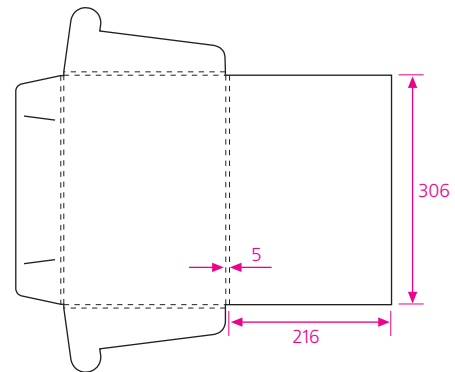

61 формат в развернутом виде 364,8 x 305 мм
клапаны складные

40 формат в развернутом виде 630 x 329,6 мм
клапан клееный

15 формат в развернутом виде 470 x 400 мм
два клееных клапана

31 формат в развернутом виде 480 x 407 мм
два клееных клапана

16 формат в развернутом виде 485 x 420 мм
два клееных клапана

17 формат в развернутом виде 480 x 412 мм
два клееных клапана

54 формат в развернутом виде 578 x 351 мм
два клееных клапана

49 формат в развернутом виде 485 x 400 мм
два клееных клапана

12 формат в развернутом виде 585 x 405 мм
два замковых клапана

13 формат в развернутом виде 601 x 410 мм
два замковых клапана

48 формат в развернутом виде 501 x 486 мм
два замковых клапана

20 формат в развернутом виде 591 x 400 мм
два замковых клапана

28 формат в развернутом виде 531,5 x 460 мм
два замковых клапана

14 формат в развернутом виде 601 x 410 мм
два замковых клапана

19 формат в развернутом виде 563 x 411 мм
один замковый клапан , второй – клеевый