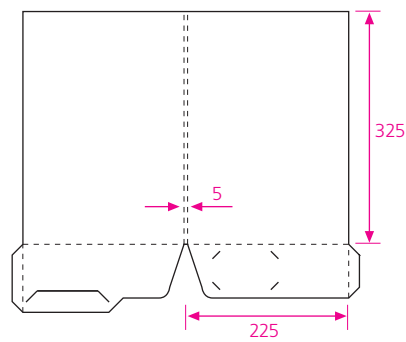

53 формат в развернутом виде 408 x 255 мм
клапаны клееные

50 формат в развернутом виде 393,5 x 277 мм
клапан клееный

37 формат в развернутом виде 369,5 x 272 мм
клапан замковый

38 формат в развернутом виде 346 x 232 мм
клапаны клееные

61 формат в развернутом виде 364,8 x 305 мм
клапаны складные

40 формат в развернутом виде 630 x 329,6 мм
клапан клееный

15 формат в развернутом виде 470 x 400 мм
два клееных клапана

31 формат в развернутом виде 480 x 407 мм
два клееных клапана

16 формат в развернутом виде 485 x 420 мм
два клееных клапана

17 формат в развернутом виде 480 x 412 мм
два клееных клапана

54 формат в развернутом виде 578 x 351 мм
два клееных клапана

49 формат в развернутом виде 485 x 400 мм
два клееных клапана