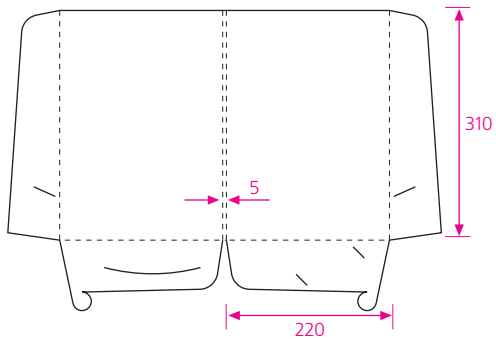

61 формат в развернутом виде 364,8 x 305 мм
клапаны складные

40 формат в развернутом виде 630 x 329,6 мм
клапан клееный

15 формат в развернутом виде 470 x 400 мм
два клееных клапана

31 формат в развернутом виде 480 x 407 мм
два клееных клапана

16 формат в развернутом виде 485 x 420 мм
два клееных клапана

17 формат в развернутом виде 480 x 412 мм
два клееных клапана

54 формат в развернутом виде 578 x 351 мм
два клееных клапана

49 формат в развернутом виде 485 x 400 мм
два клееных клапана

12 формат в развернутом виде 585 x 405 мм
два замковых клапана

13 формат в развернутом виде 601 x 410 мм
два замковых клапана

48 формат в развернутом виде 501 x 486 мм
два замковых клапана

20 формат в развернутом виде 591 x 400 мм
два замковых клапана

28 формат в развернутом виде 531,5 x 460 мм
два замковых клапана

14 формат в развернутом виде 601 x 410 мм
два замковых клапана

19 формат в развернутом виде 563 x 411 мм
один замковый клапан , второй – клеевый