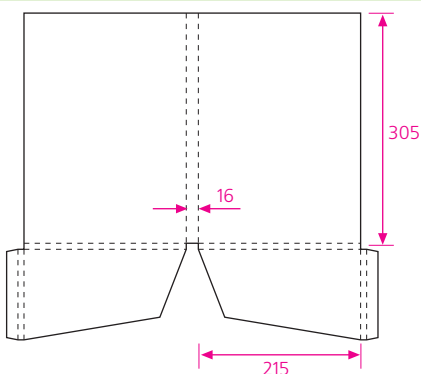

04 формат в развернутом виде 558 x 401 мм
клапан замковый

60 формат в развернутом виде 532 x 465 мм
клапан замковый

44 формат в развернутом виде 534 x 384 мм
клапан замковый

71 формат в развернутом виде 572 x 395 мм
два замковых клапана

24 формат в развернутом виде 465 x 470 мм
клапан клееный

11 формат в развернутом виде 471 x 380 мм
клапан клееный

08 формат в развернутом виде 600,5 x 339,5 мм
клапан клееный

41 формат в развернутом виде 585 x 407 мм
клапан клееный (вырубается отдельно)

35 формат в развернутом виде 601 x 430 мм
два клееных клапана

33 формат в развернутом виде 511 x 432 мм
два клееных клапана

63 формат в развернутом виде 474,8 x 421 мм
два клееных клапана

56 формат в развернутом виде 521 x 434,5 мм
два клееных клапана

25 формат в развернутом виде 492 x 433 мм
два клееных клапана

21 формат в развернутом виде 670 x 353 мм
клапан складной

36 формат в развернутом виде 470 x 478 мм
клапан складной

«Тройные» папки

27 формат в развернутом виде 685 x 425 мм