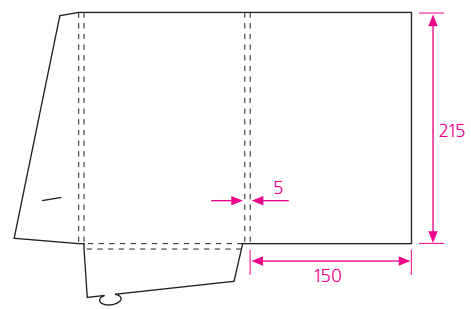

04 формат в развернутом виде 558 x 401 мм
клапан замковый

60 формат в развернутом виде 532 x 465 мм
клапан замковый

44 формат в развернутом виде 534 x 384 мм
клапан замковый

71 формат в развернутом виде 572 x 395 мм
два замковых клапана

клапаны клееные

74

формат в развернутом виде 646 x 261 мм
клапаны клееные

46

формат в развернутом виде 676 x 425 мм
клапаны клееные

34

формат в развернутом виде 656,5 x 379 мм
клапаны клееные

73

формат в развернутом виде 878 x 315 мм
клапан клееный

47

формат в развернутом виде 652,8 x 406,4 мм
клапан клееный

Папки нестандартных размеров

58 формат в развернутом виде 310 x 280 мм
клапан клееный

42 формат в развернутом виде 541 x 222,6 мм
клапаны клееные

53 формат в развернутом виде 408 x 255 мм
клапаны клееные

50 формат в развернутом виде 393,5 x 277 мм
клапан клееный

37 формат в развернутом виде 369,5 x 272 мм
клапан замковый

38 формат в развернутом виде 346 x 232 мм
клапаны клееные