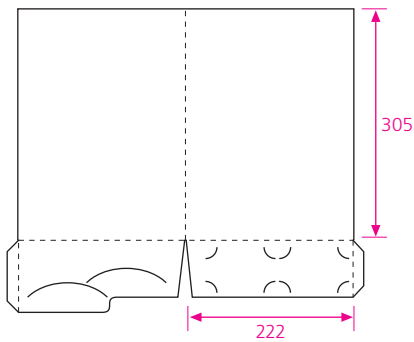

клапаны клееные

74

формат в развернутом виде 646 x 261 мм
клапаны клееные

46

формат в развернутом виде 676 x 425 мм
клапаны клееные

34

формат в развернутом виде 656,5 x 379 мм
клапаны клееные

73

53 формат в развернутом виде 408 x 255 мм
клапаны клееные

50 формат в развернутом виде 393,5 x 277 мм
клапан клееный

37 формат в развернутом виде 369,5 x 272 мм
клапан замковый

38 формат в развернутом виде 346 x 232 мм
клапаны клееные

61 формат в развернутом виде 364,8 x 305 мм
клапаны складные

40 формат в развернутом виде 630 x 329,6 мм
клапан клееный

15 формат в развернутом виде 470 x 400 мм
два клееных клапана

31 формат в развернутом виде 480 x 407 мм
два клееных клапана

16 формат в развернутом виде 485 x 420 мм
два клееных клапана

17 формат в развернутом виде 480 x 412 мм
два клееных клапана

54 формат в развернутом виде 578 x 351 мм
два клееных клапана

49 формат в развернутом виде 485 x 400 мм
два клееных клапана