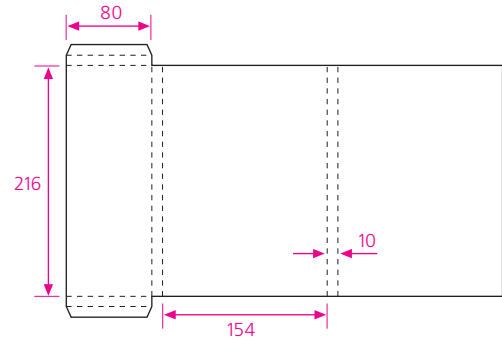

04 формат в развернутом виде 558 x 401 мм
клапан замковый

60 формат в развернутом виде 532 x 465 мм
клапан замковый

44 формат в развернутом виде 534 x 384 мм
клапан замковый

71 формат в развернутом виде 572 x 395 мм
два замковых клапана

клапаны клееные

74

формат в развернутом виде 646 x 261 мм
клапаны клееные

46

формат в развернутом виде 676 x 425 мм
клапаны клееные

34

формат в развернутом виде 656,5 x 379 мм
клапаны клееные

73

формат в развернутом виде 878 x 315 мм
клапан клееный

47

формат в развернутом виде 652,8 x 406,4 мм
клапан клееный

Папки нестандартных размеров

58 формат в развернутом виде 310 x 280 мм
клапан клееный

42 формат в развернутом виде 541 x 222,6 мм
клапаны клееные

53 формат в развернутом виде 408 x 255 мм
клапаны клееные

50 формат в развернутом виде 393,5 x 277 мм
клапан клееный

37 формат в развернутом виде 369,5 x 272 мм
клапан замковый

38 формат в развернутом виде 346 x 232 мм
клапаны клееные