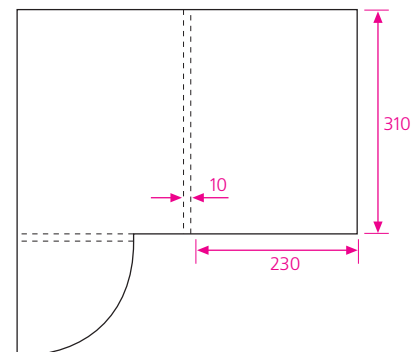

04 формат в развернутом виде 558 x 401 мм
клапан замковый

60 формат в развернутом виде 532 x 465 мм
клапан замковый

44 формат в развернутом виде 534 x 384 мм
клапан замковый

71 формат в развернутом виде 572 x 395 мм
два замковых клапана

24 формат в развернутом виде 465 x 470 мм
клапан клееный

11 формат в развернутом виде 471 x 380 мм
клапан клееный

08 формат в развернутом виде 600,5 x 339,5 мм
клапан клееный

41 формат в развернутом виде 585 x 407 мм
клапан клееный (вырубается отдельно)

35 формат в развернутом виде 601 x 430 мм
два клееных клапана

33 формат в развернутом виде 511 x 432 мм
два клееных клапана

63 формат в развернутом виде 474,8 x 421 мм
два клееных клапана

56 формат в развернутом виде 521 x 434,5 мм
два клееных клапана

25 формат в развернутом виде 492 x 433 мм
два клееных клапана

21 формат в развернутом виде 670 x 353 мм
клапан складной

36 формат в развернутом виде 470 x 478 мм
клапан складной

«Тройные» папки

27 формат в развернутом виде 685 x 425 мм