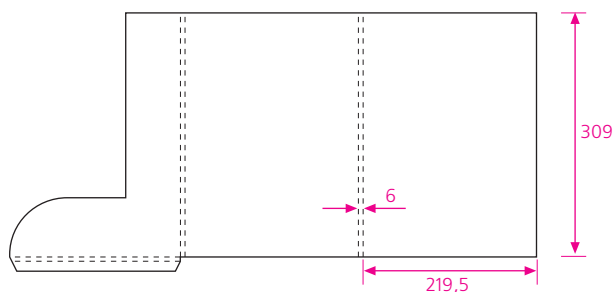

01 формат в развернутом виде 520 x 410 мм
клапан замковый

03 формат в развернутом виде 532 x 411 мм
клапан замковый

06 формат в развернутом виде 476,7 x 446,8 мм
клапан замковый

07 формат в развернутом виде 476,7 x 446,8 мм
клапан замковый

45 формат в развернутом виде 530 x 416 мм
клапан замковый

57 формат в развернутом виде 555 x 419 мм
клапан замковый

26 формат в развернутом виде 540 x 416 мм
клапан замковый

65 формат в развернутом виде 550 x 426 мм
клапан замковый

04 формат в развернутом виде 558 x 401 мм
клапан замковый

60 формат в развернутом виде 532 x 465 мм
клапан замковый

44 формат в развернутом виде 534 x 384 мм
клапан замковый

71 формат в развернутом виде 572 x 395 мм
два замковых клапана