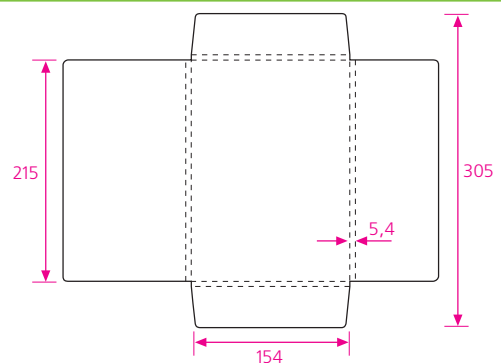

53 формат в развернутом виде 408 x 255 мм
клапаны клееные

50 формат в развернутом виде 393,5 x 277 мм
клапан клееный

37 формат в развернутом виде 369,5 x 272 мм
клапан замковый

38 формат в развернутом виде 346 x 232 мм
клапаны клееные

61 формат в развернутом виде 364,8 x 305 мм
клапаны складные

40 формат в развернутом виде 630 x 329,6 мм
клапан клееный

15 формат в развернутом виде 470 x 400 мм
два клееных клапана

31 формат в развернутом виде 480 x 407 мм
два клееных клапана

16 формат в развернутом виде 485 x 420 мм
два клееных клапана

17 формат в развернутом виде 480 x 412 мм
два клееных клапана

54 формат в развернутом виде 578 x 351 мм
два клееных клапана

49 формат в развернутом виде 485 x 400 мм
два клееных клапана

12 формат в развернутом виде 585 x 405 мм
два замковых клапана

13 формат в развернутом виде 601 x 410 мм
два замковых клапана

48 формат в развернутом виде 501 x 486 мм
два замковых клапана

20 формат в развернутом виде 591 x 400 мм
два замковых клапана