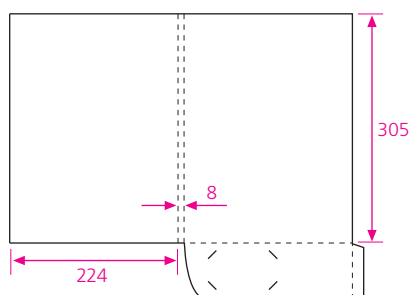

45 формат в развернутом виде 530 x 416 мм
клапан замковый

57 формат в развернутом виде 555 x 419 мм
клапан замковый

26 формат в развернутом виде 540 x 416 мм
клапан замковый

65 формат в развернутом виде 550 x 426 мм
клапан замковый

04 формат в развернутом виде 558 x 401 мм
клапан замковый

60 формат в развернутом виде 532 x 465 мм
клапан замковый

44 формат в развернутом виде 534 x 384 мм
клапан замковый

71 формат в развернутом виде 572 x 395 мм
два замковых клапана

72 формат в развернутом виде 667 x 327 мм
клапан клееный

Клапан клееный

10 формат в развернутом виде 465 x 412 мм
клапан клееный

09 формат в развернутом виде 451,3 x 445 мм
клапан клееный

29 формат в развернутом виде 470 x 390 мм
клапан клееный

24 формат в развернутом виде 465 x 470 мм
клапан клееный

11 формат в развернутом виде 471 x 380 мм
клапан клееный

08 формат в развернутом виде 600,5 x 339,5 мм
клапан клееный

41 формат в развернутом виде 585 x 407 мм
клапан клееный (вырубается отдельно)