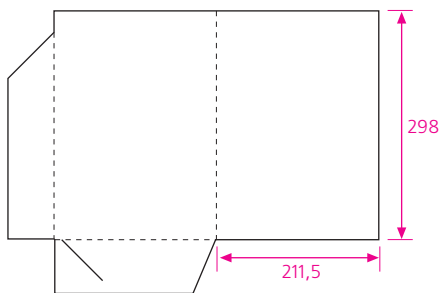

Готовые штампы папок

! Возможно изготовление бумажных папок любых размеров, необходимых для ваших рекламных целей.

Клапан замковый

02

формат в развернутом виде 489 x 395 мм
клапан замковый

23

формат в развернутом виде 496 x 365 мм
клапан замковый

55

формат в развернутом виде 483 x 368 мм
клапан замковый

67

формат в развернутом виде 477 x 385 мм
клапан замковый

43

формат в развернутом виде 501 x 377 мм
клапан замковый

22

формат в развернутом виде 478 x 377,3 мм
клапан замковый